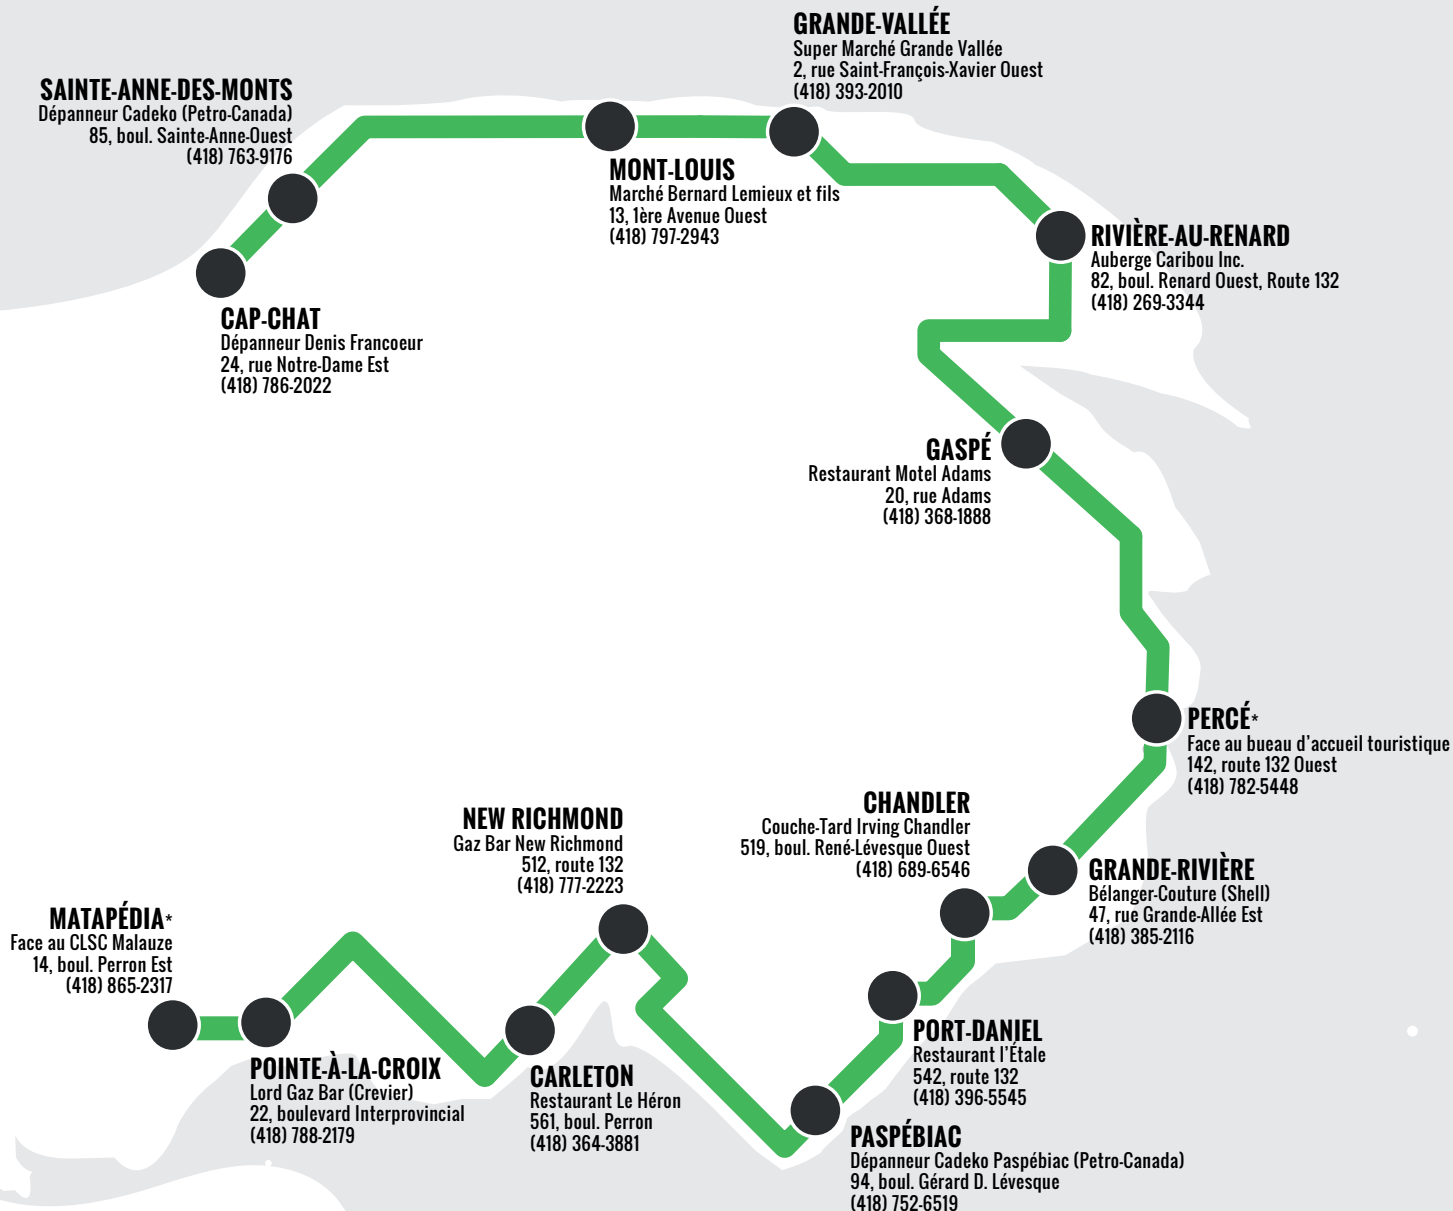

NAVETTES DE LA

RÉGÎM 

AUX ARRÊTS

Orléans Express

GRUPE Keolis

Côté passager

Le service de navettes entre les municipalités de la Gaspésie et les arrêts d'Orléans Express est disponible uniquement sur réservation (24 h à l'avance) au

RÉGÎM  Tu me transportes !

* NOTE

Les arrêts de Percé et de Matapédia sont des points d'embarquement et de débarquement seulement. Les passagers doivent impérativement se présenter munis d'un billet (papier ou électronique) acheté au préalable, sur le site web, par le biais du service client ou en agence. Sans billet, l'embarquement est impossible.

LÉGENDE

 Trajet d'Orléans Express

 Arrêt d'Orléans Express